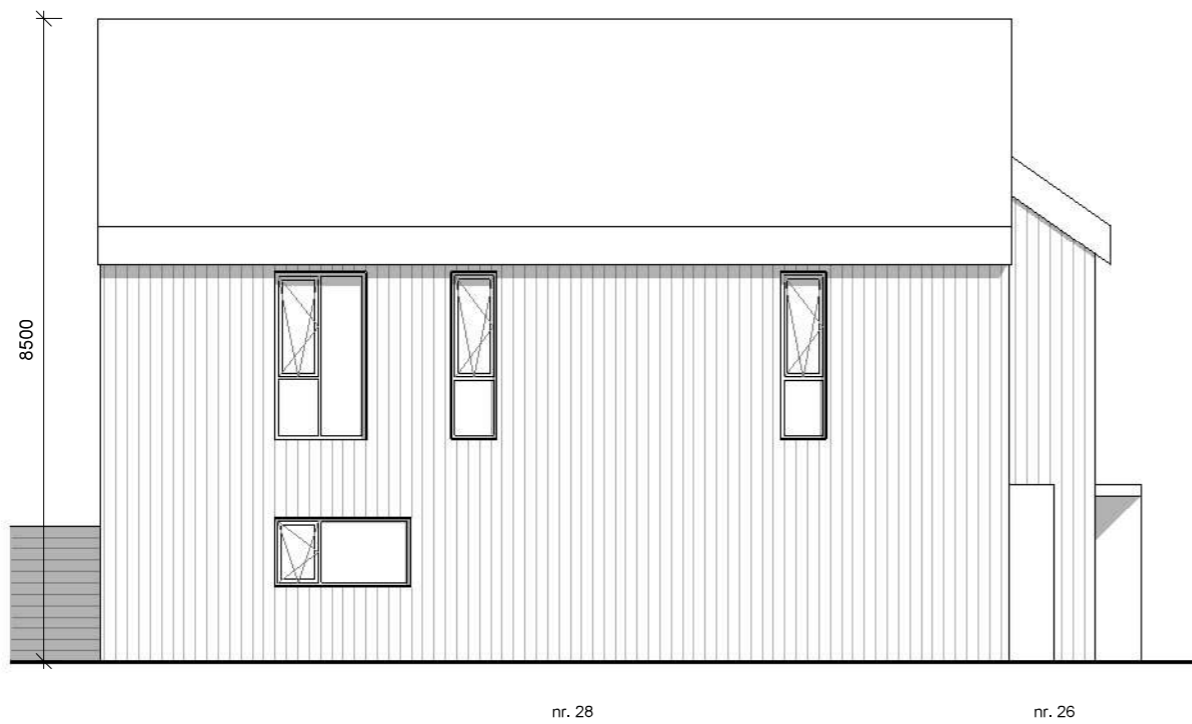

Nord

Vest

Markestøheia 26 og 28			
Gnr/Bnr: 2/882 og 2/871			
NIVÅ SKISSEPROSJEKT	TEGN NR: A-40.01	REV.	
TEGNING Fasade Nord/Vest	MÅL: 1 : 100	TEGN: BL	ARK: A3
	DATO: 01.05.2024	ANSV: JJV	KONTR: JJV

Sør

Øst

Markestøheia 26 og 28

Gnr/Bnr: 2/882 og 2/871

NIVÅ SKISSEPROSJEKT	TEGN NR: A-40.02	REV.	
TEGNING Fasade Sør/Øst	MÅL: 1 : 100	TEGN: BL	ARK: A3
	DATO: 01.05.2024	ANSV: JJV	KONTR: JJV

SEIL
ARKITEKTER